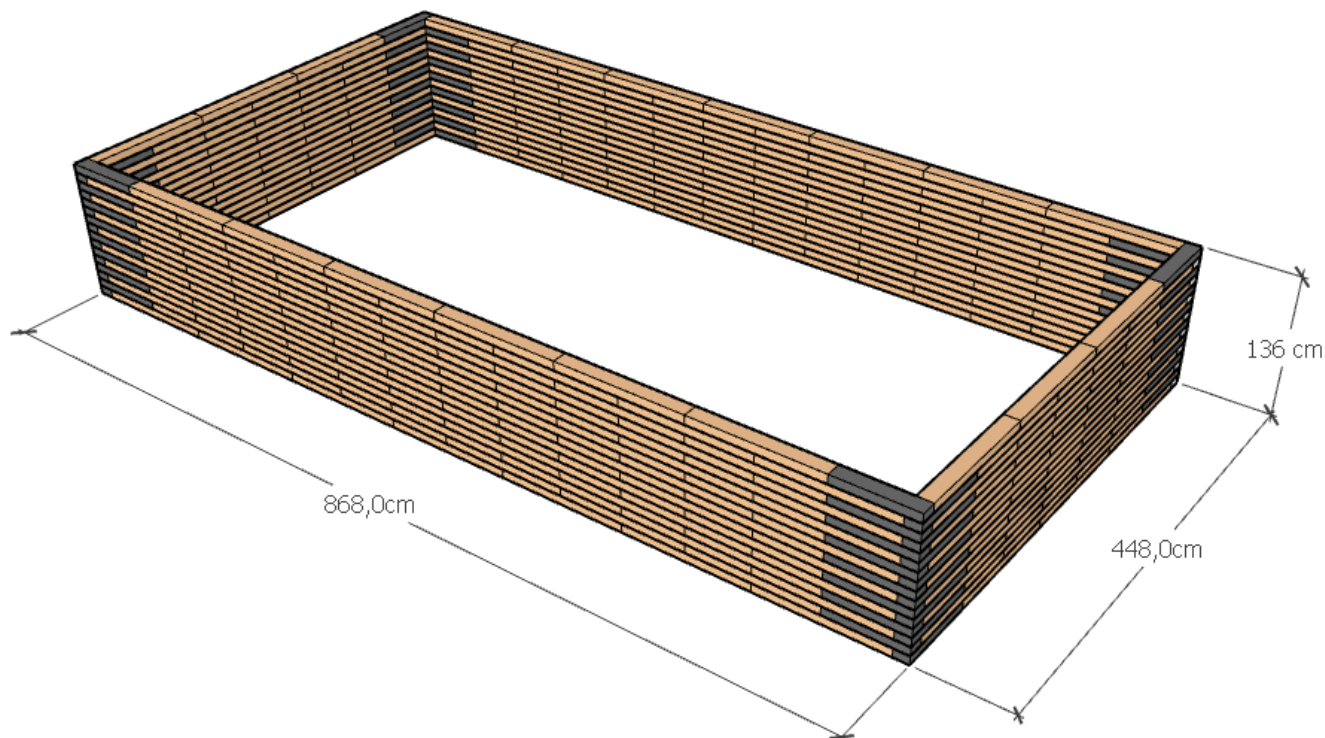

# CALIPSO

(4,2 m / 8,4 m Ht 1,36 m)

**8784,88 € HT**

Global Green System. sprl fabricant PBM bloc Rue de la limite, 2 4460 Grâce Hôllogne  
Mobile : 00 32 477 33 79 20  
Web : [www.pbmbloc.com](http://www.pbmbloc.com) Mail [pbmbloc@gmail.com](mailto:pbmbloc@gmail.com)

Structure **5187,88€ HT**

- 2 x Angle lisse basse gauche Lg 74 cm
- 2 x Angle lisse basse droit Lg 74 cm
- 19 x Lisse basse Lg 120 cm
- 28x Angle PBM gauche Lg 74 cm
- 28 x Angle PBM droit Lg 74 cm
- 266 x PBM Lg 120 cm
- 2 x Angle margelle gauche Lg 76 cm
- 2 x Angle margelle droit Lg 76 cm
- 19 x margelle Lg 120 cm