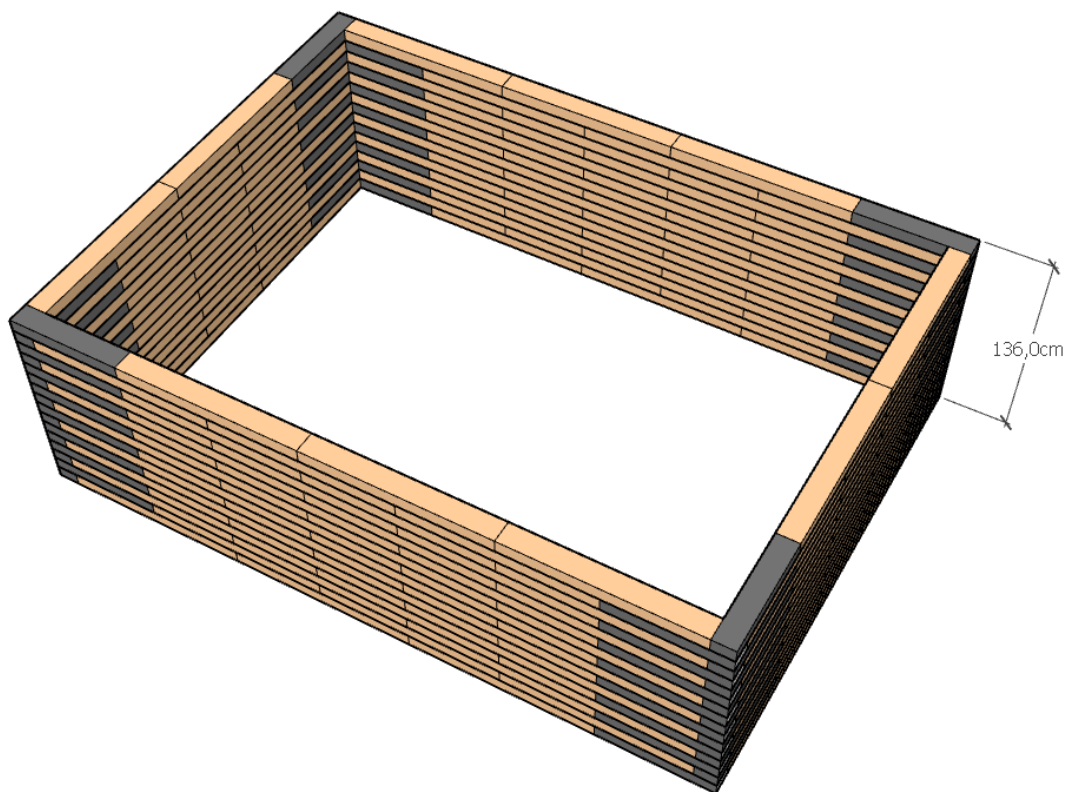

# DAUPHIN

(3,0 m / 4,2 m Ht 1,36 m)

5346,88€ HT

Global Green System. sprl fabricant PBM bloc Rue de la limite, 2 4460 Grâce Hôllogne  
Mobile : 00 32 477 33 79 20  
Web : [www.pbmbloc.com](http://www.pbmbloc.com) Mail [pbmbloc@gmail.com](mailto:pbmbloc@gmail.com)

## Kit piscine

Equipement **2346 € HT**

- Epaisseur liner 75/100
- Couleur liner bleu clair
- Profil fixation liner Ung Lg 2m
- 1 Skimmer
- 2 Buse de refoulement (débit 7,9 m<sup>3</sup>/h)
- 25 ml Tuyaux de 50mm
- 1 Filtre à sable diam 500mm
- 1 Vanne à 6 voies (filtrage, lavage, rinçage, vidange, fermé, circulation)
- 1 Pompe 15 m<sup>3</sup>/h
- 1 Coffret électrique 6,3 A
- 3 Vannes d'isolement 1/4 de tour
- Feutre de finition
- Raccord divers, manchons, colliers, colle, décapant pvc,

Structure **3000,88€ HT**

- 2 x Angle lisse basse gauche Lg 74 cm
- 2 x Angle lisse basse droit Lg 74 cm
- 10 x Lisse basse Lg 120 cm
- 28x Angle PBM gauche Lg 74 cm
- 28 x Angle PBM droit Lg 74 cm
- 140x PBM Lg 120 cm
- 2 x Angle margelle gauche Lg 76 cm
- 2 x Angle margelle droit Lg 76 cm
- 10 x margelle Lg 120 cm