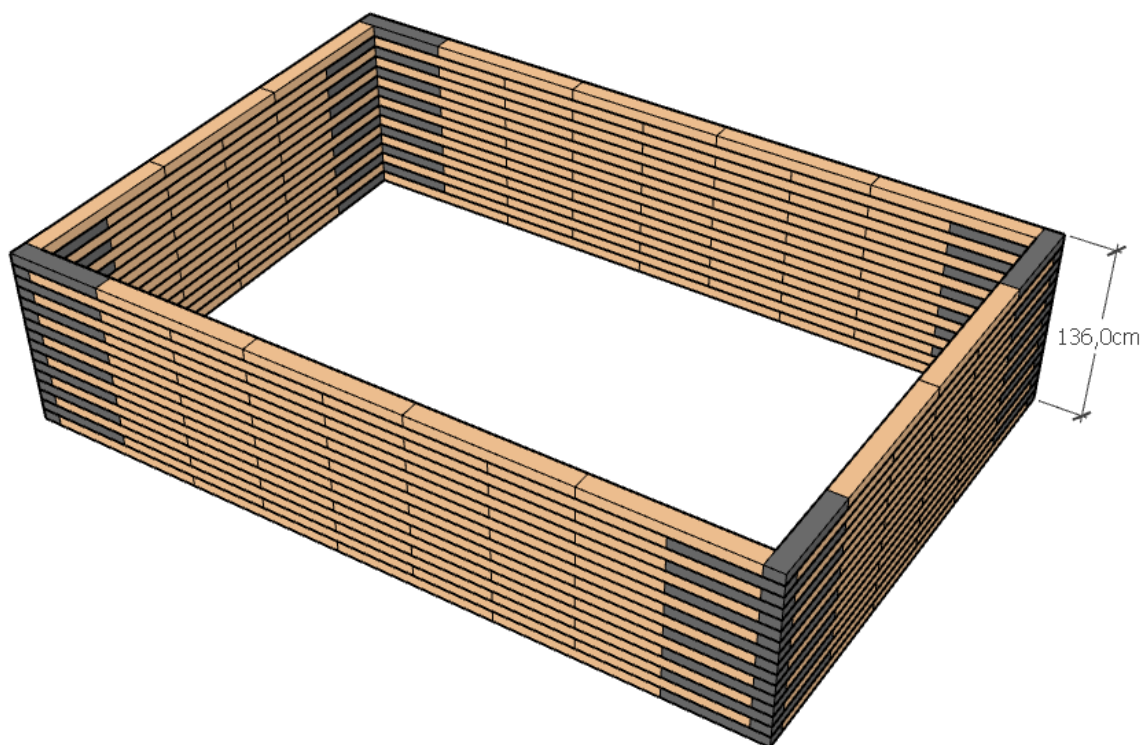

Date :
21/06/2018

Dossier : Manta

MANTA

(3,6 m / 5,4 m Ht 1,36 m)

6656,88€ HT

Global Green System. sprl fabricant PBM bloc Rue de la limite, 2 4460 Grâce Hôllogne
Mobile : 00 32 477 33 79 20
Web : www.pbmbloc.com Mail pbmbloc@gmail.com

Kit piscine

Equipement **2927 € HT**

- Epaisseur liner 75/100
- Couleur liner bleu clair
- Profil fixation liner Ung Lg 2m
- 1 Skimmer
- 2 Buse de refoulement (débit 7,9 m³/h)
- 25 ml Tuyaux de 50mm
- 1 Filtre à sable diam 500mm
- 1 Vanne à 6 voies (filtrage, lavage, rinçage, vidange, fermé, circulation)
- 1 Pompe 15 m³/h
- 1 Coffret électrique 6,3 A
- 3 Vannes d'isolement 1/4 de tour
- Feutre de finition
- Raccord divers, manchons, colliers, colle, décapant pvc,

Structure **3729,88€ HT**

- 2 x Angle lisse basse gauche Lg 74 cm
- 2 x Angle lisse basse droit Lg 74 cm
- 13 x Lisse basse Lg 120 cm
- 28x Angle PBM gauche Lg 74 cm
- 28 x Angle PBM droit Lg 74 cm
- 182 x PBM Lg 120 cm
- 2 x Angle margelle gauche Lg 76 cm
- 2 x Angle margelle droit Lg 76 cm
- 13 x margelle Lg 120 cm