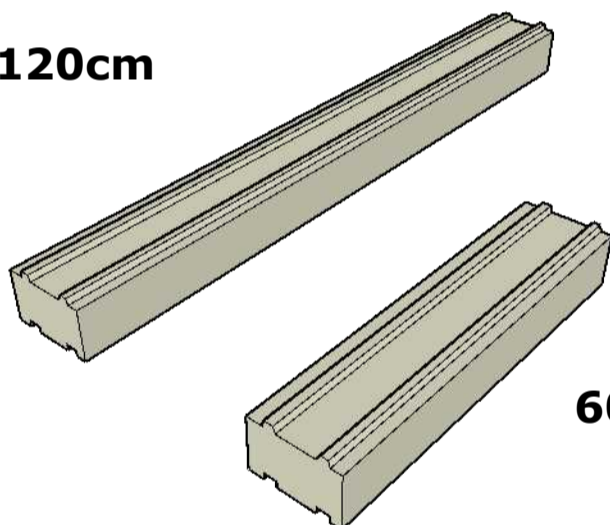

120cm

60cm

PBM 100: 1200 x 85 x 100 mm : 12.29 €/HTVA pc
PBM 140: 1200 x 85 x 140 mm : 14.68 €/HTVA pc
PBM 190: 1200 x 85 x 190 mm : 18.78 €/HTVA pc

PBMbloc angle gauche & droit Traité autoclave CL4

PBM 100: 700 x 85 x 100 mm : 7.20 €/HTVA pc
PBM 140: 740 x 85 x 140 mm : 8.60 €/HTVA pc
PBM 190: 790 x 85 x 190 mm : 11.98 €/HTVA p