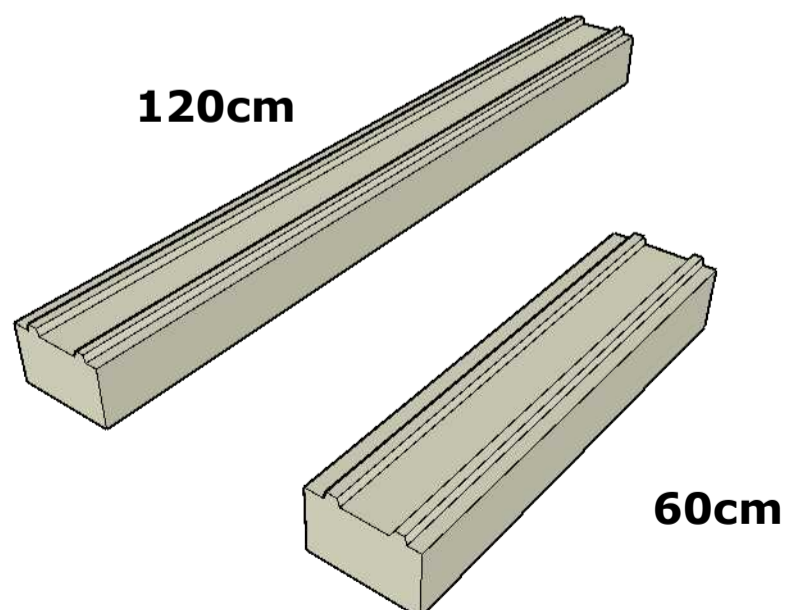

PBM lisse basse

gauche & droit

Traité autoclave CL4

PBM 100: 1200 x 85 x 100 mm : 12.29 €/pc HTVA

PBM 140: 1200 x 85 x 140 mm : 14.68 €/pc HTVA

PBM 190: 1200 x 85 x 190 mm : 18.78 €/pc HTVA

Global Green System.Sprl fabricant de PBMbloc Rue de la limite,2 Grâce-Hollogne