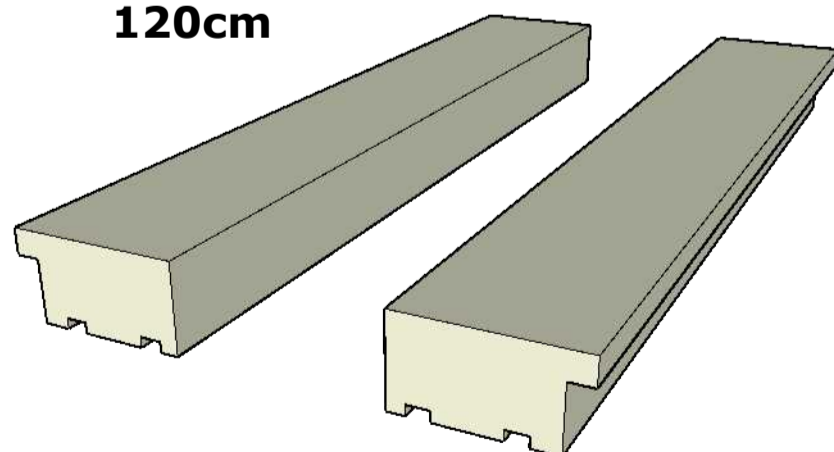

PBMbloc margelle

Traité autoclave CL4

PBM margelle 100 : 1200 x 85 x 140 mm : 18.35 €/HTVA pc

PBM margelle 140 : 1200 x 85 x 190 mm : 22.80 €/HTVA pc

PBM margelle 190 : 1200 x 85 x 240 mm : 29.25 €/HTVA pc

120cm

Global Green System.Sprl fabricant de PBMbloc Rue de la limite,2 Grâce-Hollogne

Mobile: 00 32 477.33.79.20

Web: www.pbmbloc.com

Mail: pbmbloc@gmail.com

Structure Piscine Hauteur 1.36 m

Piscine Otarie

3.90 m x 2.70 m Extérieur
3.60 m x 2.40 m Interieur