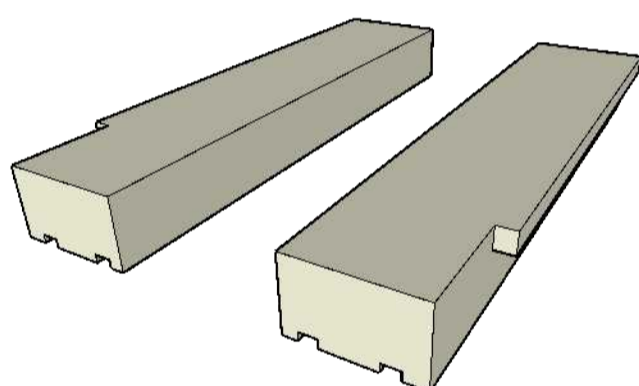

PBMbloc Garden & Pool

PBM angle margelle

gauche & droit

Traité autoclave CL4

PBM margelle 100 : 700 x 85 x 140 mm : 10.75 €/HTVA pc

PBM margelle 140 : 740 x 85 x 190 mm : 13.72 €/HTVA pc

PBM margelle 190 : 790 x 85 x 240 mm : 17.62 €/HTVA pc

PBMbloc margelle

Traité autoclave CL4

PBM margelle 100 : 1200 x 85 x 140 mm : 18.35 €/HTVA pc

PBM margelle 140 : 1200 x 85 x 190 mm : 22.80 €/HTVA pc

PBM margelle 190 : 1200 x 85 x 240 mm : 29.25 €/HTVA pc