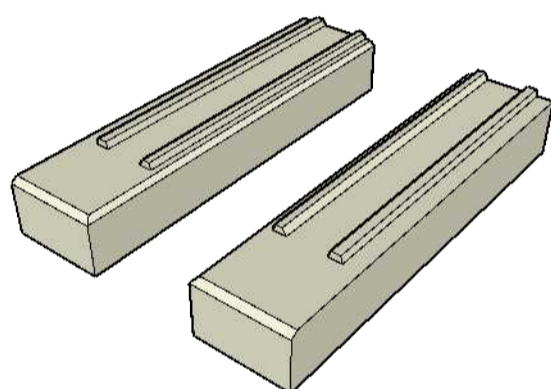

PBMbloc

Garden & Pool

Construisez une vrai piscine
Une piscine en bois massif.

- **Facile à monter (autoconstruction)**
- **Résistant aux mouvements du terrain**
- **Démontable**
- **Modulable**
- **Ecologique**
- **Enterré ou hors sol**

PBMbloc Garden & Pool

PBM angle lisse basse

gauche & droit

Traité autoclave CL4

PBM 100: 700 x 85 x 100 mm : 7.20 €/pc HTVA

PBM 140: 740 x 85 x 140 mm : 8.60 €/pc HTVA

PBM 190: 790 x 85 x 190 mm : 10.98 €/pc HTVA

PBM lisse basse

gauche & droit

Traité autoclave CL4

PBM 100: 1200 x 85 x 100 mm : 12.29 €/pc HTVA

PBM 140: 1200 x 85 x 140 mm : 14.68 €/pc HTVA

PBM 190: 1200 x 85 x 190 mm : 18.78 €/pc HTVA

Global Green System.Sprl fabricant de PBMbloc Rue de la limite,2 Grâce-Hollogne