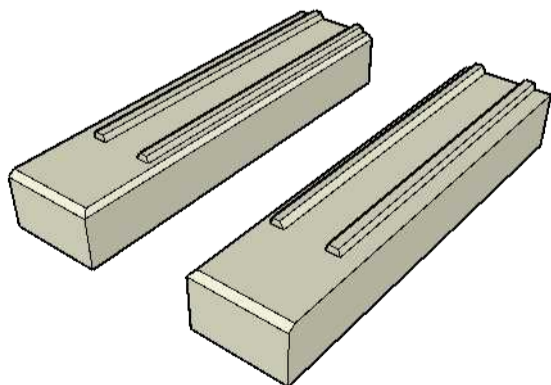

120cm

60cm

PBM 100: 1200 x 85 x 100 mm : 12.29 €/HTVA pc
PBM 140: 1200 x 85 x 140 mm : 14.68 €/HTVA pc
PBM 190: 1200 x 85 x 190 mm : 18.78 €/HTVA pc

PBMbloc angle gauche & droit Traité autoclave CL4

PBM 100: 700 x 85 x 100 mm : 7.20 €/HTVA pc
PBM 140: 740 x 85 x 140 mm : 8.60 €/HTVA pc
PBM 190: 790 x 85 x 190 mm : 11.98 €/HTVA p

PBMbloc Garden & Pool

PBM angle margelle

gauche & droit

Traité autoclave CL4

PBM margelle 100 : 700 x 85 x 140 mm : 10.75 €/HTVA pc

PBM margelle 140 : 740 x 85 x 190 mm : 13.72 €/HTVA pc

PBM margelle 190 : 790 x 85 x 240 mm : 17.62 €/HTVA pc

PBMbloc margelle

Traité autoclave CL4

PBM margelle 100 : 1200 x 85 x 140 mm : 18.35 €/HTVA pc

PBM margelle 140 : 1200 x 85 x 190 mm : 22.80 €/HTVA pc

PBM margelle 190 : 1200 x 85 x 240 mm : 29.25 €/HTVA pc