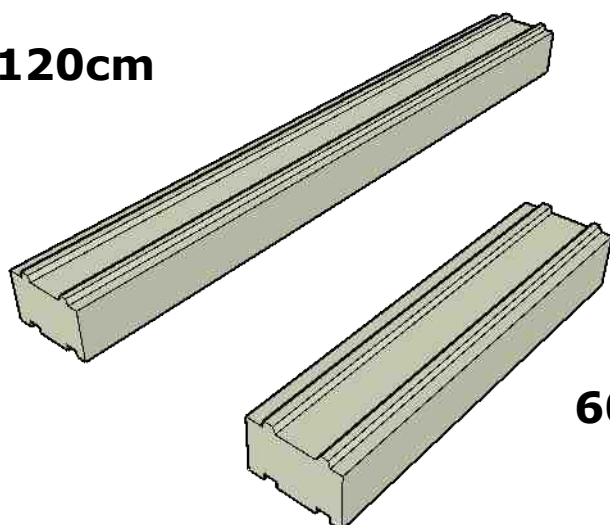

60cm

PBM 100: 600 x 85 x 100 mm : 6.14 €/HTVA pc
PBM 140: 600 x 85 x 140 mm : 7.34 €/HTVA pc
PBM 190: 600 x 85 x 190 mm : 9.39 €/HTVA pc

PBM 100: 1200 x 85 x 100 mm : 12.29 €/HTVA pc
PBM 140: 1200 x 85 x 140 mm : 14.68 €/HTVA pc
PBM 190: 1200 x 85 x 190 mm : 18.78 €/HTVA pc

PBMbloc angle gauche & droit Traité autoclave CL4