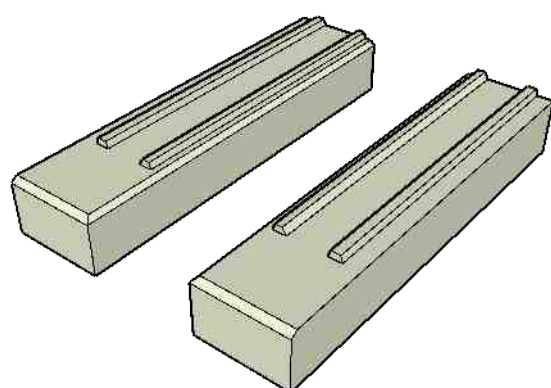

PBMbloc

Garden & Pool

Construisez une vrai piscine
Une piscine en bois massif.

- **Facile à monter (autoconstruction)**
- **Résistant aux mouvements du terrain**
- **Démontable**
- **Modulable**
- **Ecologique**
- **Enterré ou hors sol**

PBMbloc Garden & Pool

PBM angle lisse basse

gauche & droit

Traité autoclave CL4

PBM 100: 700 x 85 x 100 mm : 7.20 €/pc HTVA

PBM 140: 740 x 85 x 140 mm : 8.60 €/pc HTVA

PBM 190: 790 x 85 x 190 mm : 10.98 €/pc HTVA

PBM lisse basse

gauche & droit

Traité autoclave CL4

PBM 100: 1200 x 85 x 100 mm : 12.29 €/pc HTVA

PBM 140: 1200 x 85 x 140 mm : 14.68 €/pc HTVA

PBM 190: 1200 x 85 x 190 mm : 18.78 €/pc HTVA

Global Green System.Sprl fabricant de PBMbloc Rue de la limite,2 Grâce-Hollogne