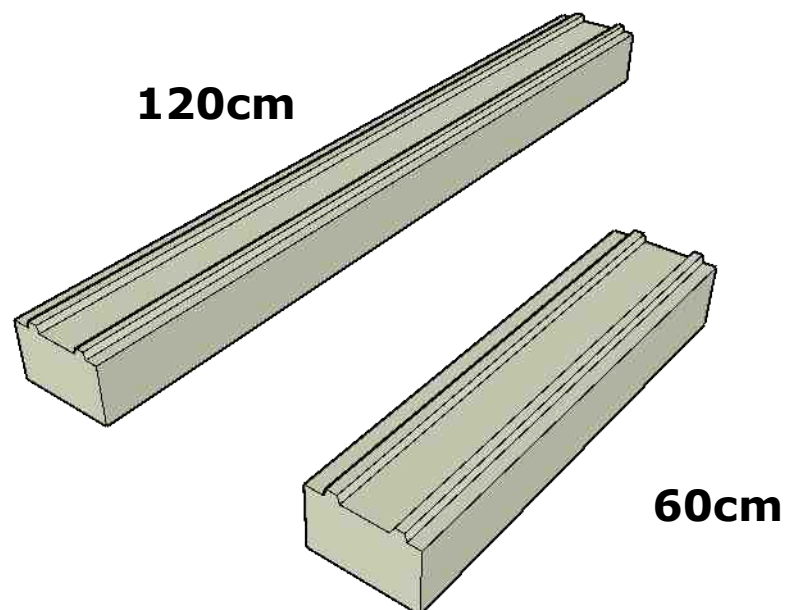

PBM lisse basse

gauche & droit

Traité autoclave CL4

PBM 100: 1200 x 85 x 100 mm : 12.29 €/pc HTVA

PBM 140: 1200 x 85 x 140 mm : 14.68 €/pc HTVA

PBM 190: 1200 x 85 x 190 mm : 18.78 €/pc HTVA

Global Green System.Sprl fabricant de PBMbloc Rue de la limite,2 Grâce-Hollogne