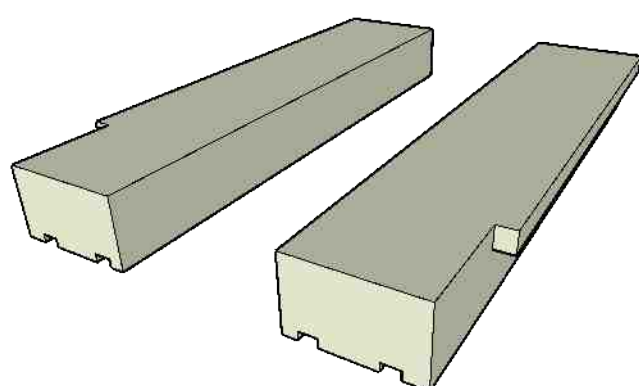

PBMbloc Garden & Pool

PBM angle margelle

gauche & droit

Traité autoclave CL4

PBM margelle 100 : 720 x 85 x 140 mm : 10.75 €/HTVA pc

PBM margelle 140 : 760 x 85 x 190 mm : 13.72 €/HTVA pc

PBM margelle 190 : 810 x 85 x 240 mm : 17.62 €/HTVA pc

PBMbloc margelle

Traité autoclave CL4

PBM margelle 100 : 1200 x 85 x 140 mm : 18.35 €/HTVA pc

PBM margelle 140 : 1200 x 85 x 190 mm : 22.80 €/HTVA pc

PBM margelle 190 : 1200 x 85 x 240 mm : 29.25 €/HTVA pc