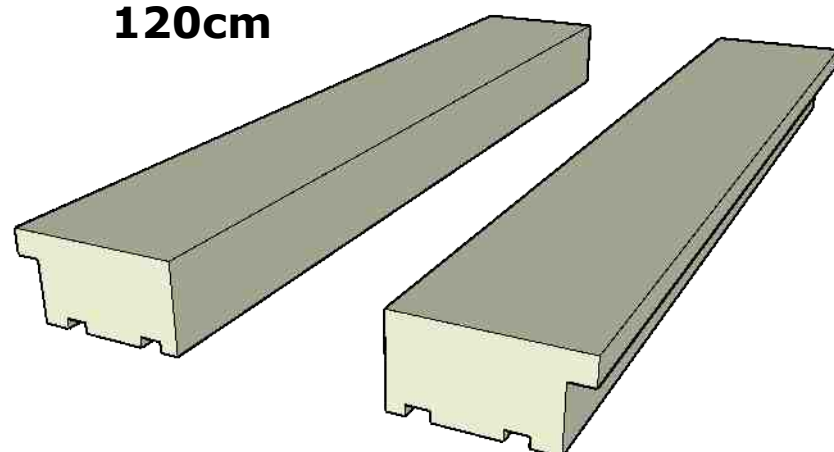

PBMbloc margelle

Traité autoclave CL4

PBM margelle 100 : 1200 x 85 x 140 mm : 18.35 €/HTVA pc

PBM margelle 140 : 1200 x 85 x 190 mm : 22.80 €/HTVA pc

PBM margelle 190 : 1200 x 85 x 240 mm : 29.25 €/HTVA pc

120cm

Global Green System.Sprl fabricant de PBMbloc Rue de la limite,2 Grâce-Hollogne

Mobile: 00 32 477.33.79.20

Web: www.pbmbloc.com

Mail: pbmbloc@gmail.com

Structure Piscine Hauteur 1.36 m

Piscine Otarie 11.75 m³