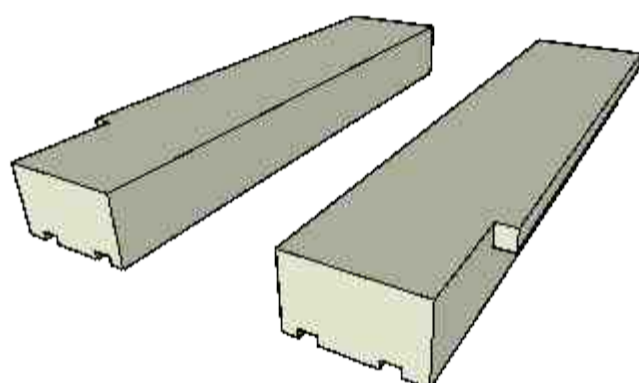

## PBM angle margelle

gauche & droit

Traité autoclave CL4

PBM margelle 100 : 720 x 85 x 140 mm : 10.75 €/HTVA pc

PBM margelle 140 : 760 x 85 x 190 mm : 13.72 €/HTVA pc

PBM margelle 190 : 810 x 85 x 240 mm : 17.62 €/HTVA pc

## PBMbloc margelle

Traité autoclave CL4

PBM margelle 100 : 1200 x 85 x 140 mm : 18.35 €/HTVA pc

PBM margelle 140 : 1200 x 85 x 190 mm : 22.80 €/HTVA pc

PBM margelle 190 : 1200 x 85 x 240 mm : 29.25 €/HTVA pc