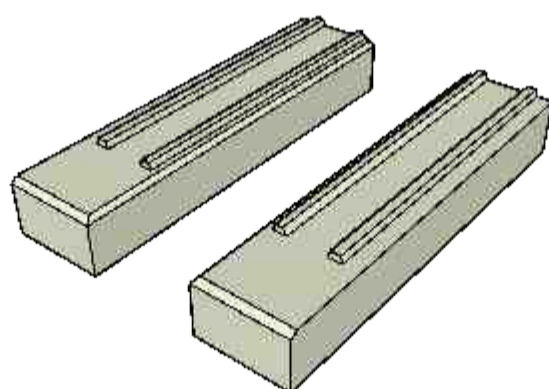

## PBM angle lisse basse

gauche & droit

Traité autoclave CL4

PBM 100: 700 x 85 x 100 mm : 7.20 €/pc HTVA

PBM 140: 740 x 85 x 140 mm : 8.60 €/pc HTVA

PBM 190: 790 x 85 x 190 mm : 10.98 €/pc HTVA