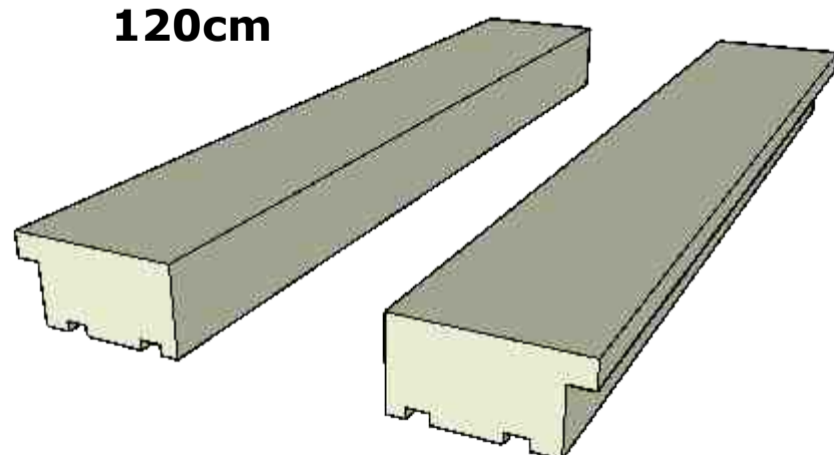

PBMbloc margelle

Traité autoclave CL4

PBM margelle 100 : 1200 x 85 x 140 mm : 18.35 €/HTVA pc

PBM margelle 140 : 1200 x 85 x 190 mm : 22.80 €/HTVA pc

PBM margelle 190 : 1200 x 85 x 240 mm : 29.25 €/HTVA pc

120cm