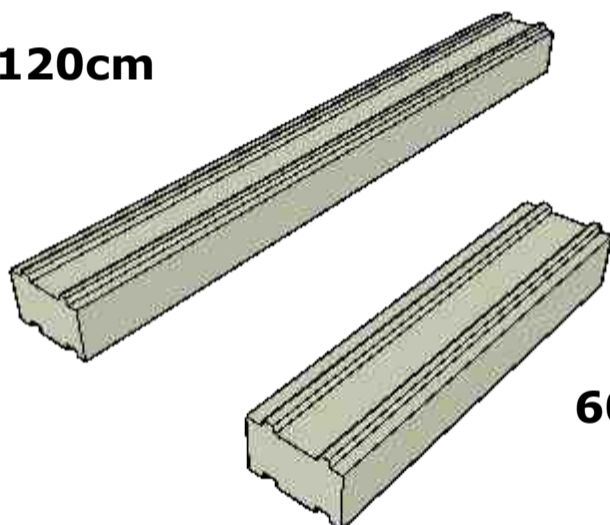

60cm

PBM 100: 600 x 85 x 100 mm : 6.14 €/HTVA pc
PBM 140: 600 x 85 x 140 mm : 7.34 €/HTVA pc
PBM 190: 600 x 85 x 190 mm : 9.39 €/HTVA pc

PBM 100: 1200 x 85 x 100 mm : 12.29 €/HTVA pc
PBM 140: 1200 x 85 x 140 mm : 14.68 €/HTVA pc
PBM 190: 1200 x 85 x 190 mm : 18.78 €/HTVA pc

PBMbloc angle gauche & droit Traité autoclave CL4