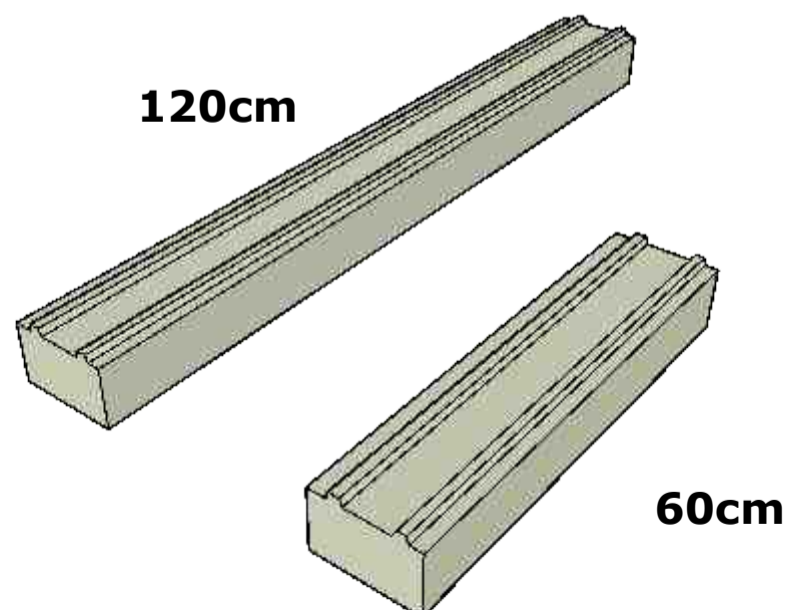

## PBM lisse basse

gauche & droit

Traité autoclave CL4

PBM 100: 1200 x 85 x 100 mm : 12.29 €/pc HTVA

PBM 140: 1200 x 85 x 140 mm : 14.68 €/pc HTVA

PBM 190: 1200 x 85 x 190 mm : 18.78 €/pc HTVA

Global Green System.Sprl fabricant de PBMbloc Rue de la limite,2 Grâce-Hollogne