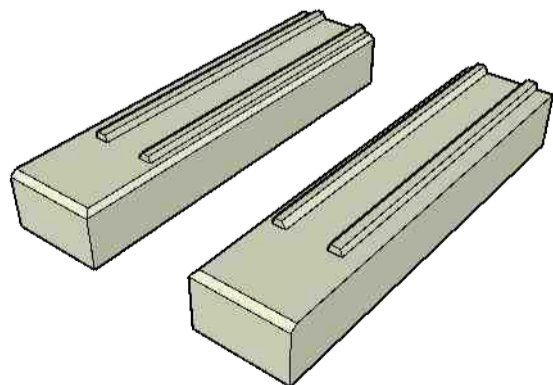

Solid Wood Life.Sprl fabricant de PBMbloc Mobile: 00 32 477.33.79.20

Au Tige de Villers 2 Bis, 4520 Wanze
www.pmbloc.com pmbloc@gmail.com

PBMbloc Garden & Pool

PBMbloc mad Traité autoclave CL4

120cm

60cm

PBM 100: 1200 x 85 x 100 mm : 13.06 €/pc HTVA
PBM 140: 1200 x 85 x 140 mm : 17.17 €/pc HTVA
PBM 190: 1200 x 85 x 190 mm : 20.25 €/pc HTVA

PBMbloc angle gauche & droit Traité autoclave CL4

PBM 100: 700 x 85 x 100 mm : 8.61 €/pc HTVA
PBM 140: 740 x 85 x 140 mm : 11.58 €/pc HTVA
PBM 190: 790 x 85 x 190 mm : 14.33 €/pc HTVA

Solid Wood Life.Sprl fabricant de PBMbloc Mobile: 00 32 477.33.79.20