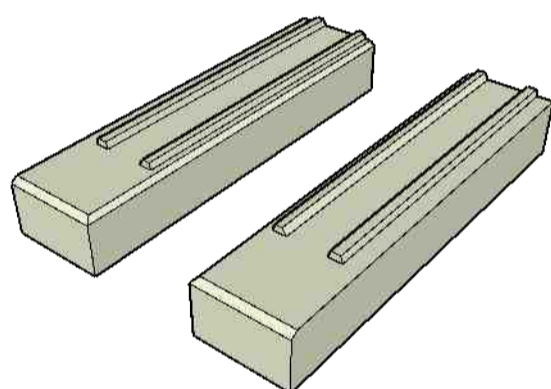

PBMbloc

Garden & Pool

Construisez une vrai piscine
Une piscine en bois massif.

- **Facile à monter (autoconstruction)**
- **Résistant aux mouvements du terrain**
- **Démontable**
- **Modulable**
- **Ecologique**
- **Enterré ou hors sol**

Solid Wood Life.Sprl fabricant de PBMbloc Mobile: 00 32 477.33.79.20

Au Tige de Villers 2 Bis, 4520 Wanze
www.pmbloc.com pmbloc@gmail.com

PBMbloc Garden & Pool

PBM angle lisse basse

gauche & droit

Traité autoclave CL4

PBM 100: 700 x 85 x 100 mm : 8.61 €/pc HTVA
PBM 140: 740 x 85 x 140 mm : 11.58 €/pc HTVA
PBM 190: 790 x 85 x 190 mm : 14.33 €/pc HTVA

PBM lisse basse

gauche & droit

Traité autoclave CL4

PBM 100: 1200 x 85 x 100 mm : 13.06 €/pc HTVA
PBM 140: 1200 x 85 x 140 mm : 17.17 €/pc HTVA
PBM 190: 1200 x 85 x 190 mm : 20.25 €/pc HTVA