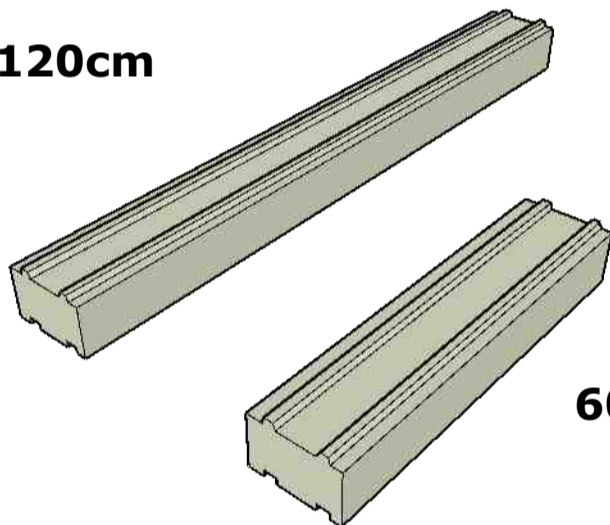

Solid Wood Life.Sprl fabricant de PBMbloc Mobile: 00 32 477.33.79.20

Au Tige de Villers 2 Bis, 4520 Wanze
www.pmbloc.com pmbloc@gmail.com

PBMbloc Garden & Pool

PBMbloc mad Traité autoclave CL4

120cm

60cm

PBM 100: 1200 x 85 x 100 mm : 13.06 €/pc HTVA
PBM 140: 1200 x 85 x 140 mm : 17.17 €/pc HTVA
PBM 190: 1200 x 85 x 190 mm : 20.25 €/pc HTVA

PBMbloc angle gauche & droit Traité autoclave CL4

PBM 100: 700 x 85 x 100 mm : 8.61 €/pc HTVA
PBM 140: 740 x 85 x 140 mm : 11.58 €/pc HTVA
PBM 190: 790 x 85 x 190 mm : 14.33 €/pc HTVA

Solid Wood Life.Sprl fabricant de PBMbloc Mobile: 00 32 477.33.79.20