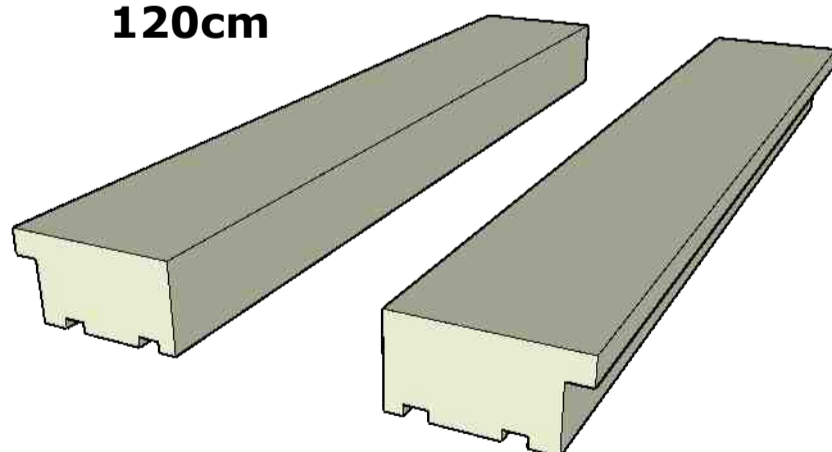

Au Tige de Villers 2 Bis, 4520 Wanze
www.pmbloc.com pmbloc@gmail.com

PBMbloc Garden & Pool

PBM angle margelle gauche & droit Traité autoclave CL4

PBM margelle 140 : 760 x 85 x 190 mm : 16.05 €/HTVA pc

PBMbloc margelle Traité autoclave CL4

PBM margelle 140 : 1200 x 85 x 190 mm : 26.67 €/HTVA pc

120cm

Solid Wood Life.Sprl fabricant de PBMbloc Mobile: 00 32 477.33.79.20

Au Tige de Villers 2 Bis, 4520 Wanze
www.pmbloc.com pmbloc@gmail.com

Structure Piscine Hauteur 1.36 m