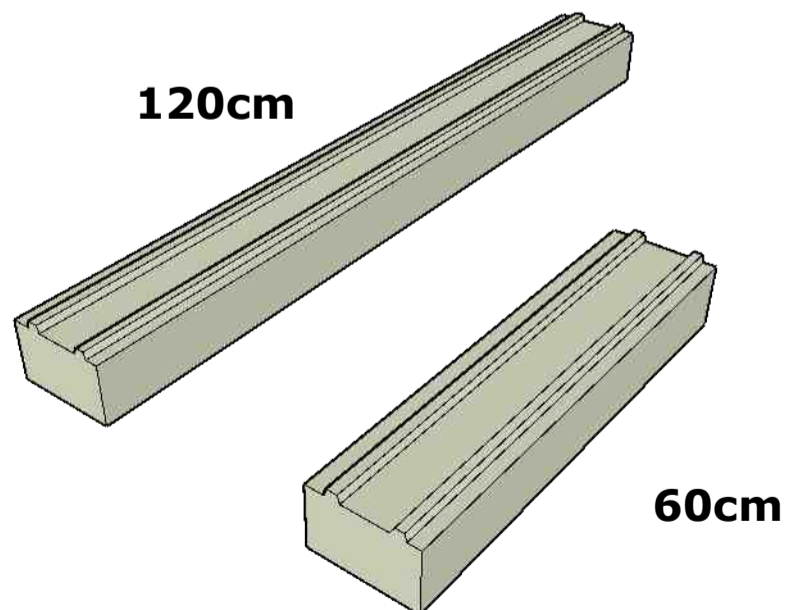

PBM 100: 700 x 85 x 100 mm : 8.61 €/pc HTVA
PBM 140: 740 x 85 x 140 mm : 11.58 €/pc HTVA
PBM 190: 790 x 85 x 190 mm : 14.33 €/pc HTVA

PBM lisse basse

gauche & droit

Traité autoclave CL4

PBM 100: 1200 x 85 x 100 mm : 13.06 €/pc HTVA
PBM 140: 1200 x 85 x 140 mm : 17.17 €/pc HTVA
PBM 190: 1200 x 85 x 190 mm : 20.25 €/pc HTVA