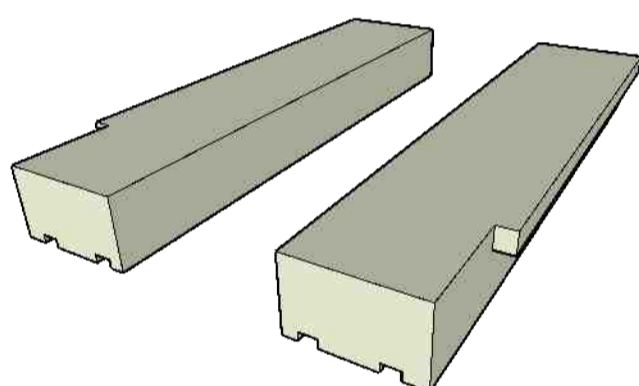

PBMbloc angle gauche & droit Traité autoclave CL4

PBM 100: 700 x 85 x 100 mm : 8.61 €/pc HTVA
PBM 140: 740 x 85 x 140 mm : 11.58 €/pc HTVA
PBM 190: 790 x 85 x 190 mm : 14.33 €/pc HTVA

Solid Wood Life.Sprl fabricant de PBMbloc Mobile: 00 32 477.33.79.20

Au Tige de Villers 2 Bis, 4520 Wanze
www.pmbloc.com pmbloc@gmail.com

PBMbloc Garden & Pool

PBM angle margelle gauche & droit Traité autoclave CL4

PBM margelle 140 : 760 x 85 x 190 mm : 16.05 €/HTVA pc

PBMbloc margelle Traité autoclave CL4

PBM margelle 140 : 1200 x 85 x 190 mm : 26.67 €/HTVA pc

120cm

Solid Wood Life.Sprl fabricant de PBMbloc Mobile: 00 32 477.33.79.20

Au Tige de Villers 2 Bis, 4520 Wanze
www.pmbloc.com pmbloc@gmail.com

Structure Piscine Hauteur 1.36 m